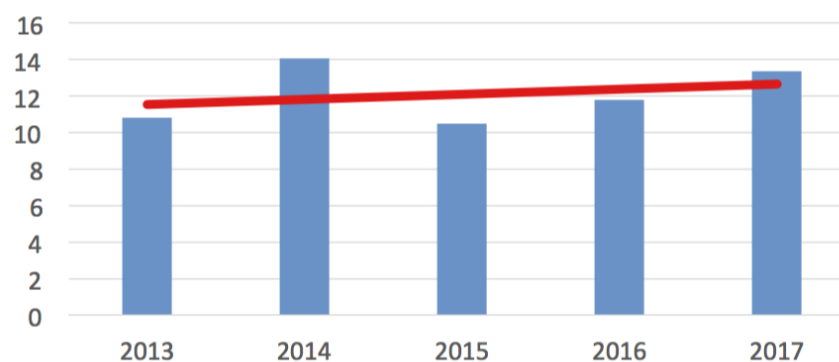

5 de juny de 2018

Dia Mundial del Medi Ambient

Recicles o embrutes?

Sabies que des del 2013, a l'Hospital Universitari Sant Joan de Reus, hem segregat un total de **60,46 tones** de residus plàstics?

Residus plàstics Hospital Universitari Sant Joan de Reus (tones/any)

Reciclar 2 tones de plàstic equival a estalviar 1 tona de petroli.

60 tones de plàstic = 30 tones de petroli estalviades.

1 kg de plàstic reciclat = 1,5 kg de CO₂ menys a l'atmosfera.